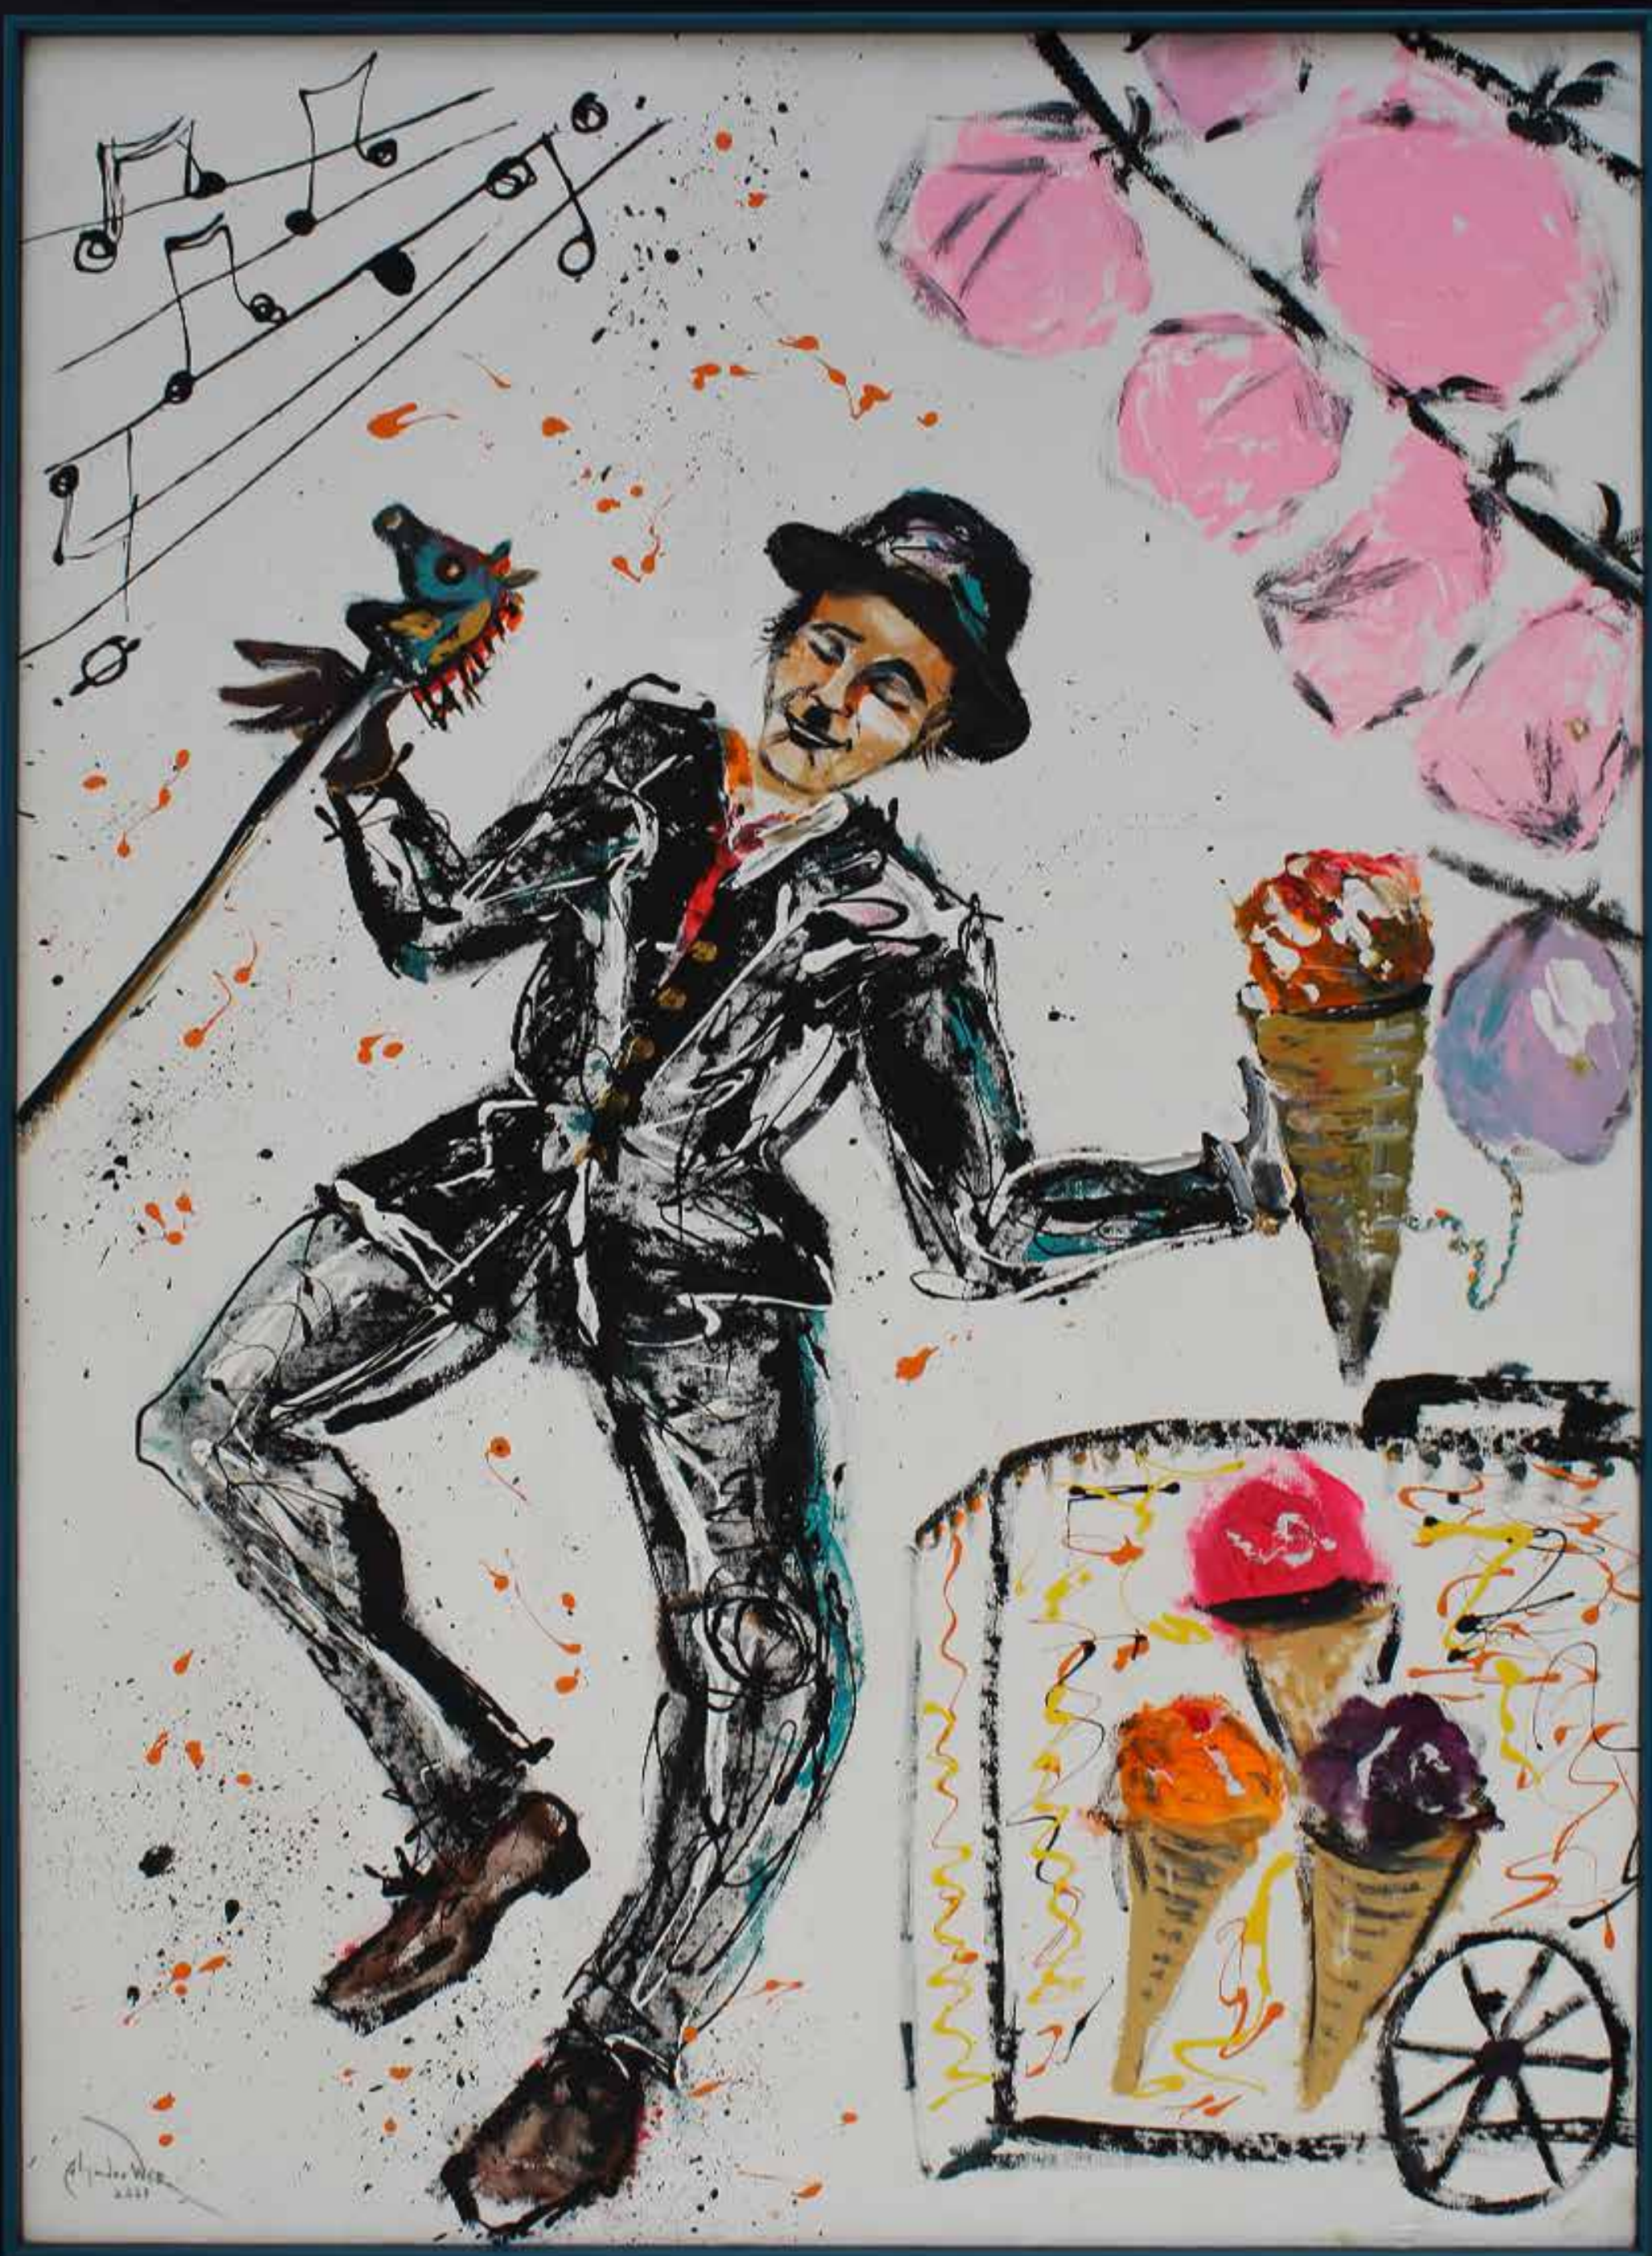

110x152 cm
Q 9,500

W08

Óleo
Alejandro Wer